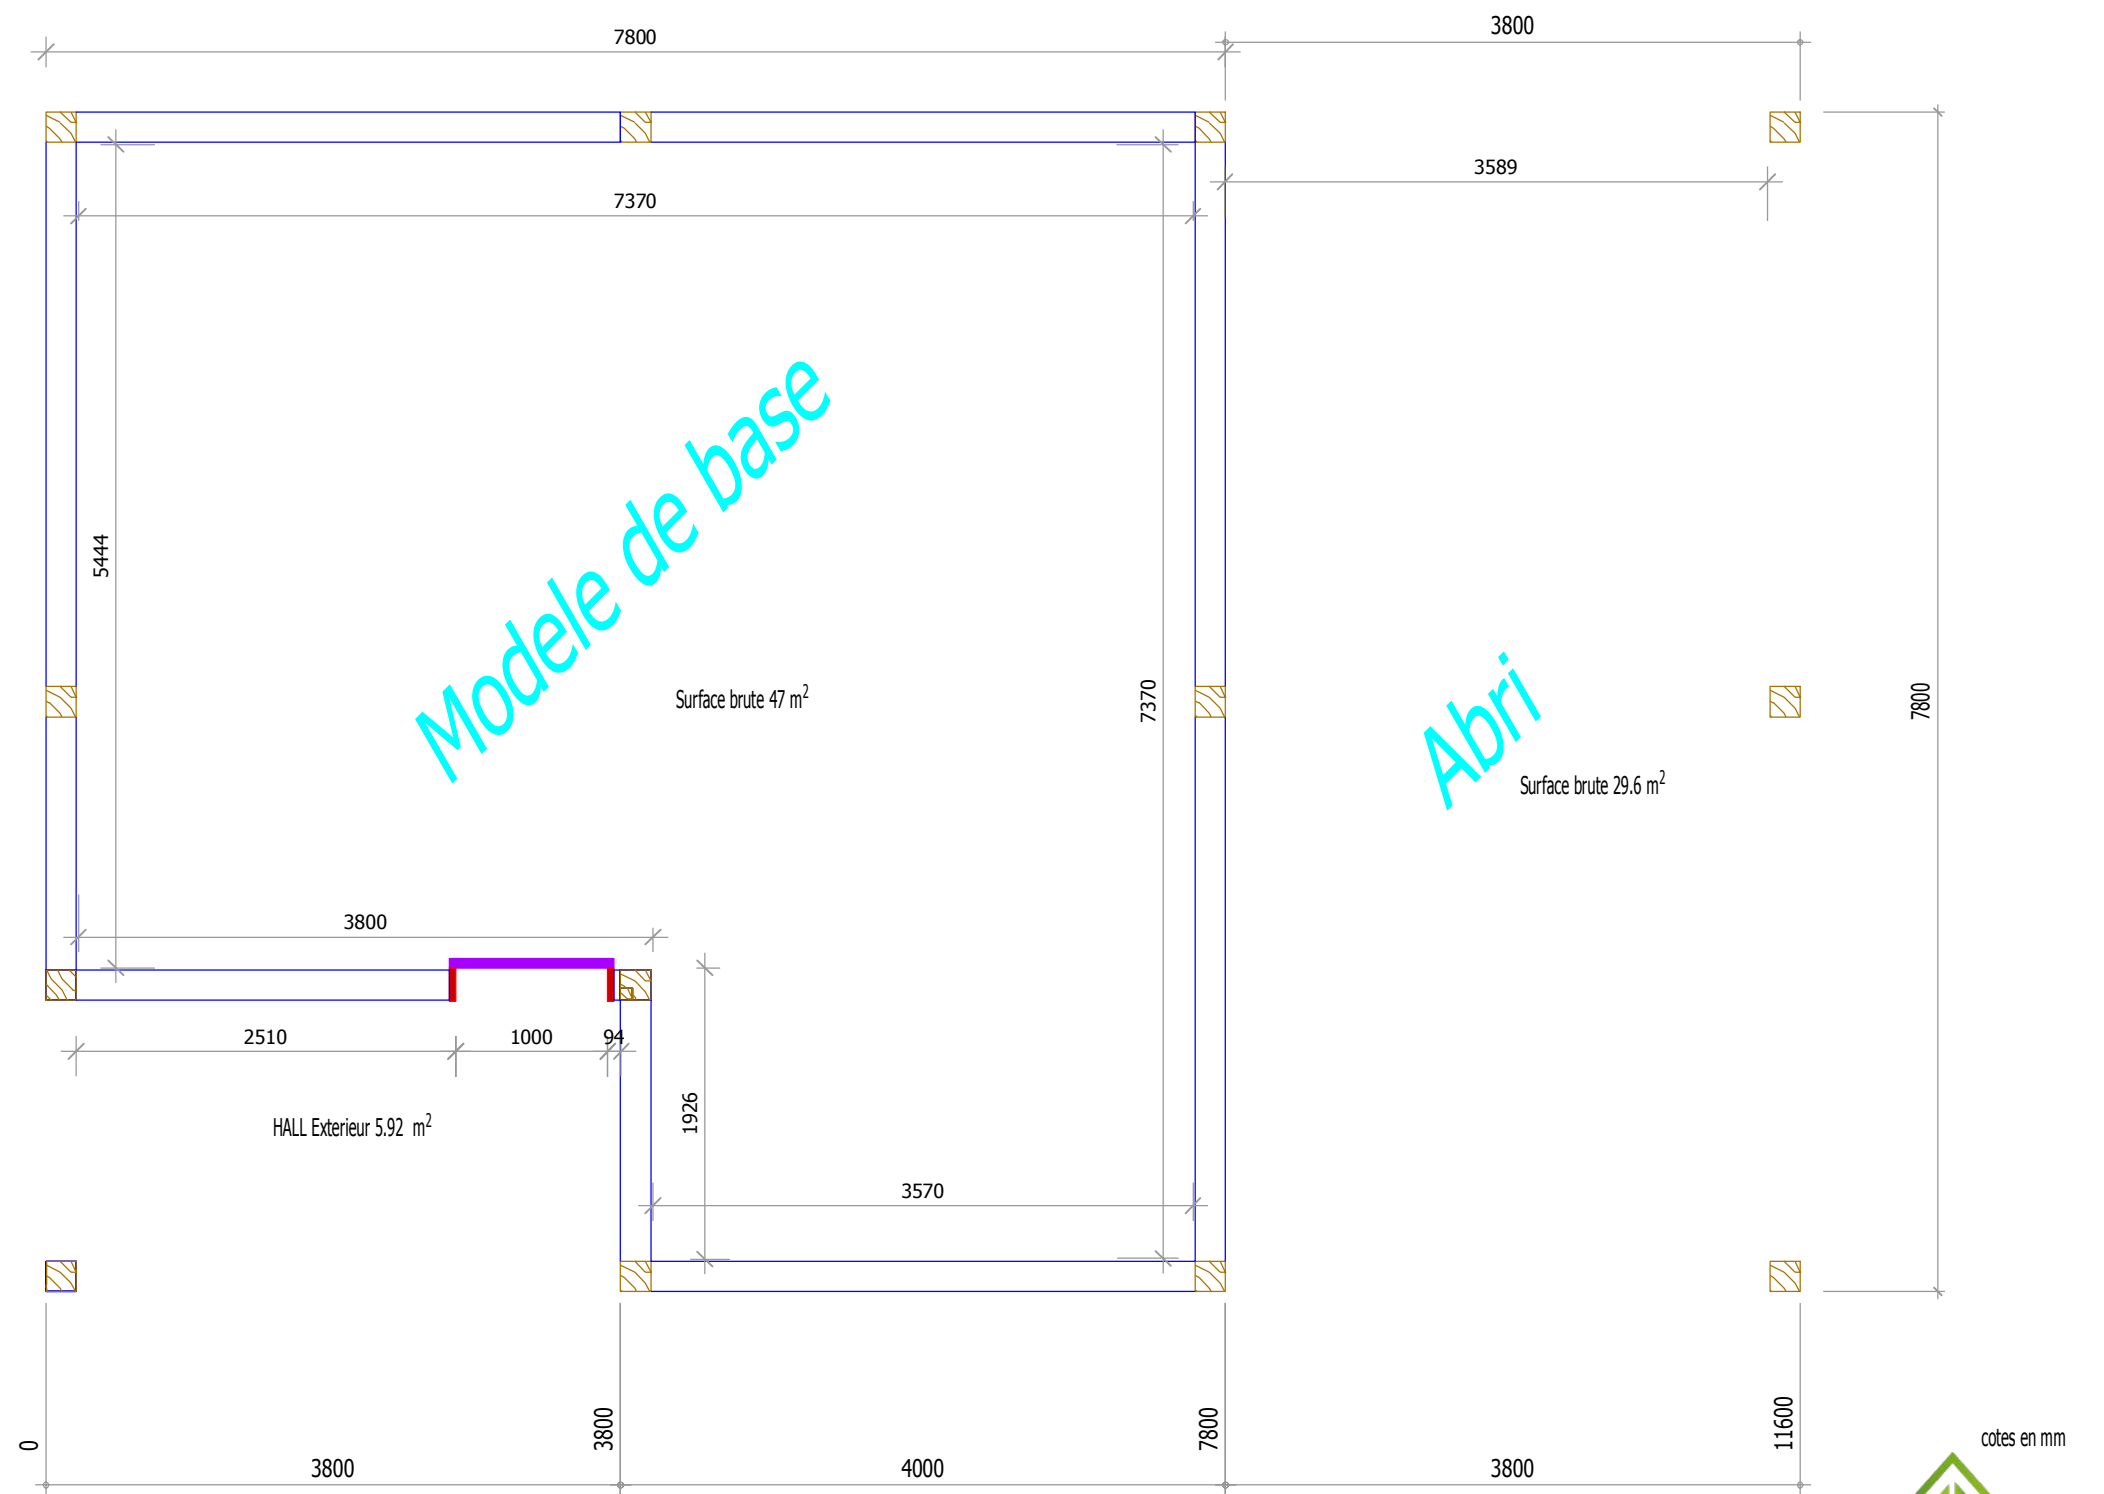

MODELE DE BASE 47 m²

+ Abri 29.6 m²

Créez votre propre aménagement

Vue en plan