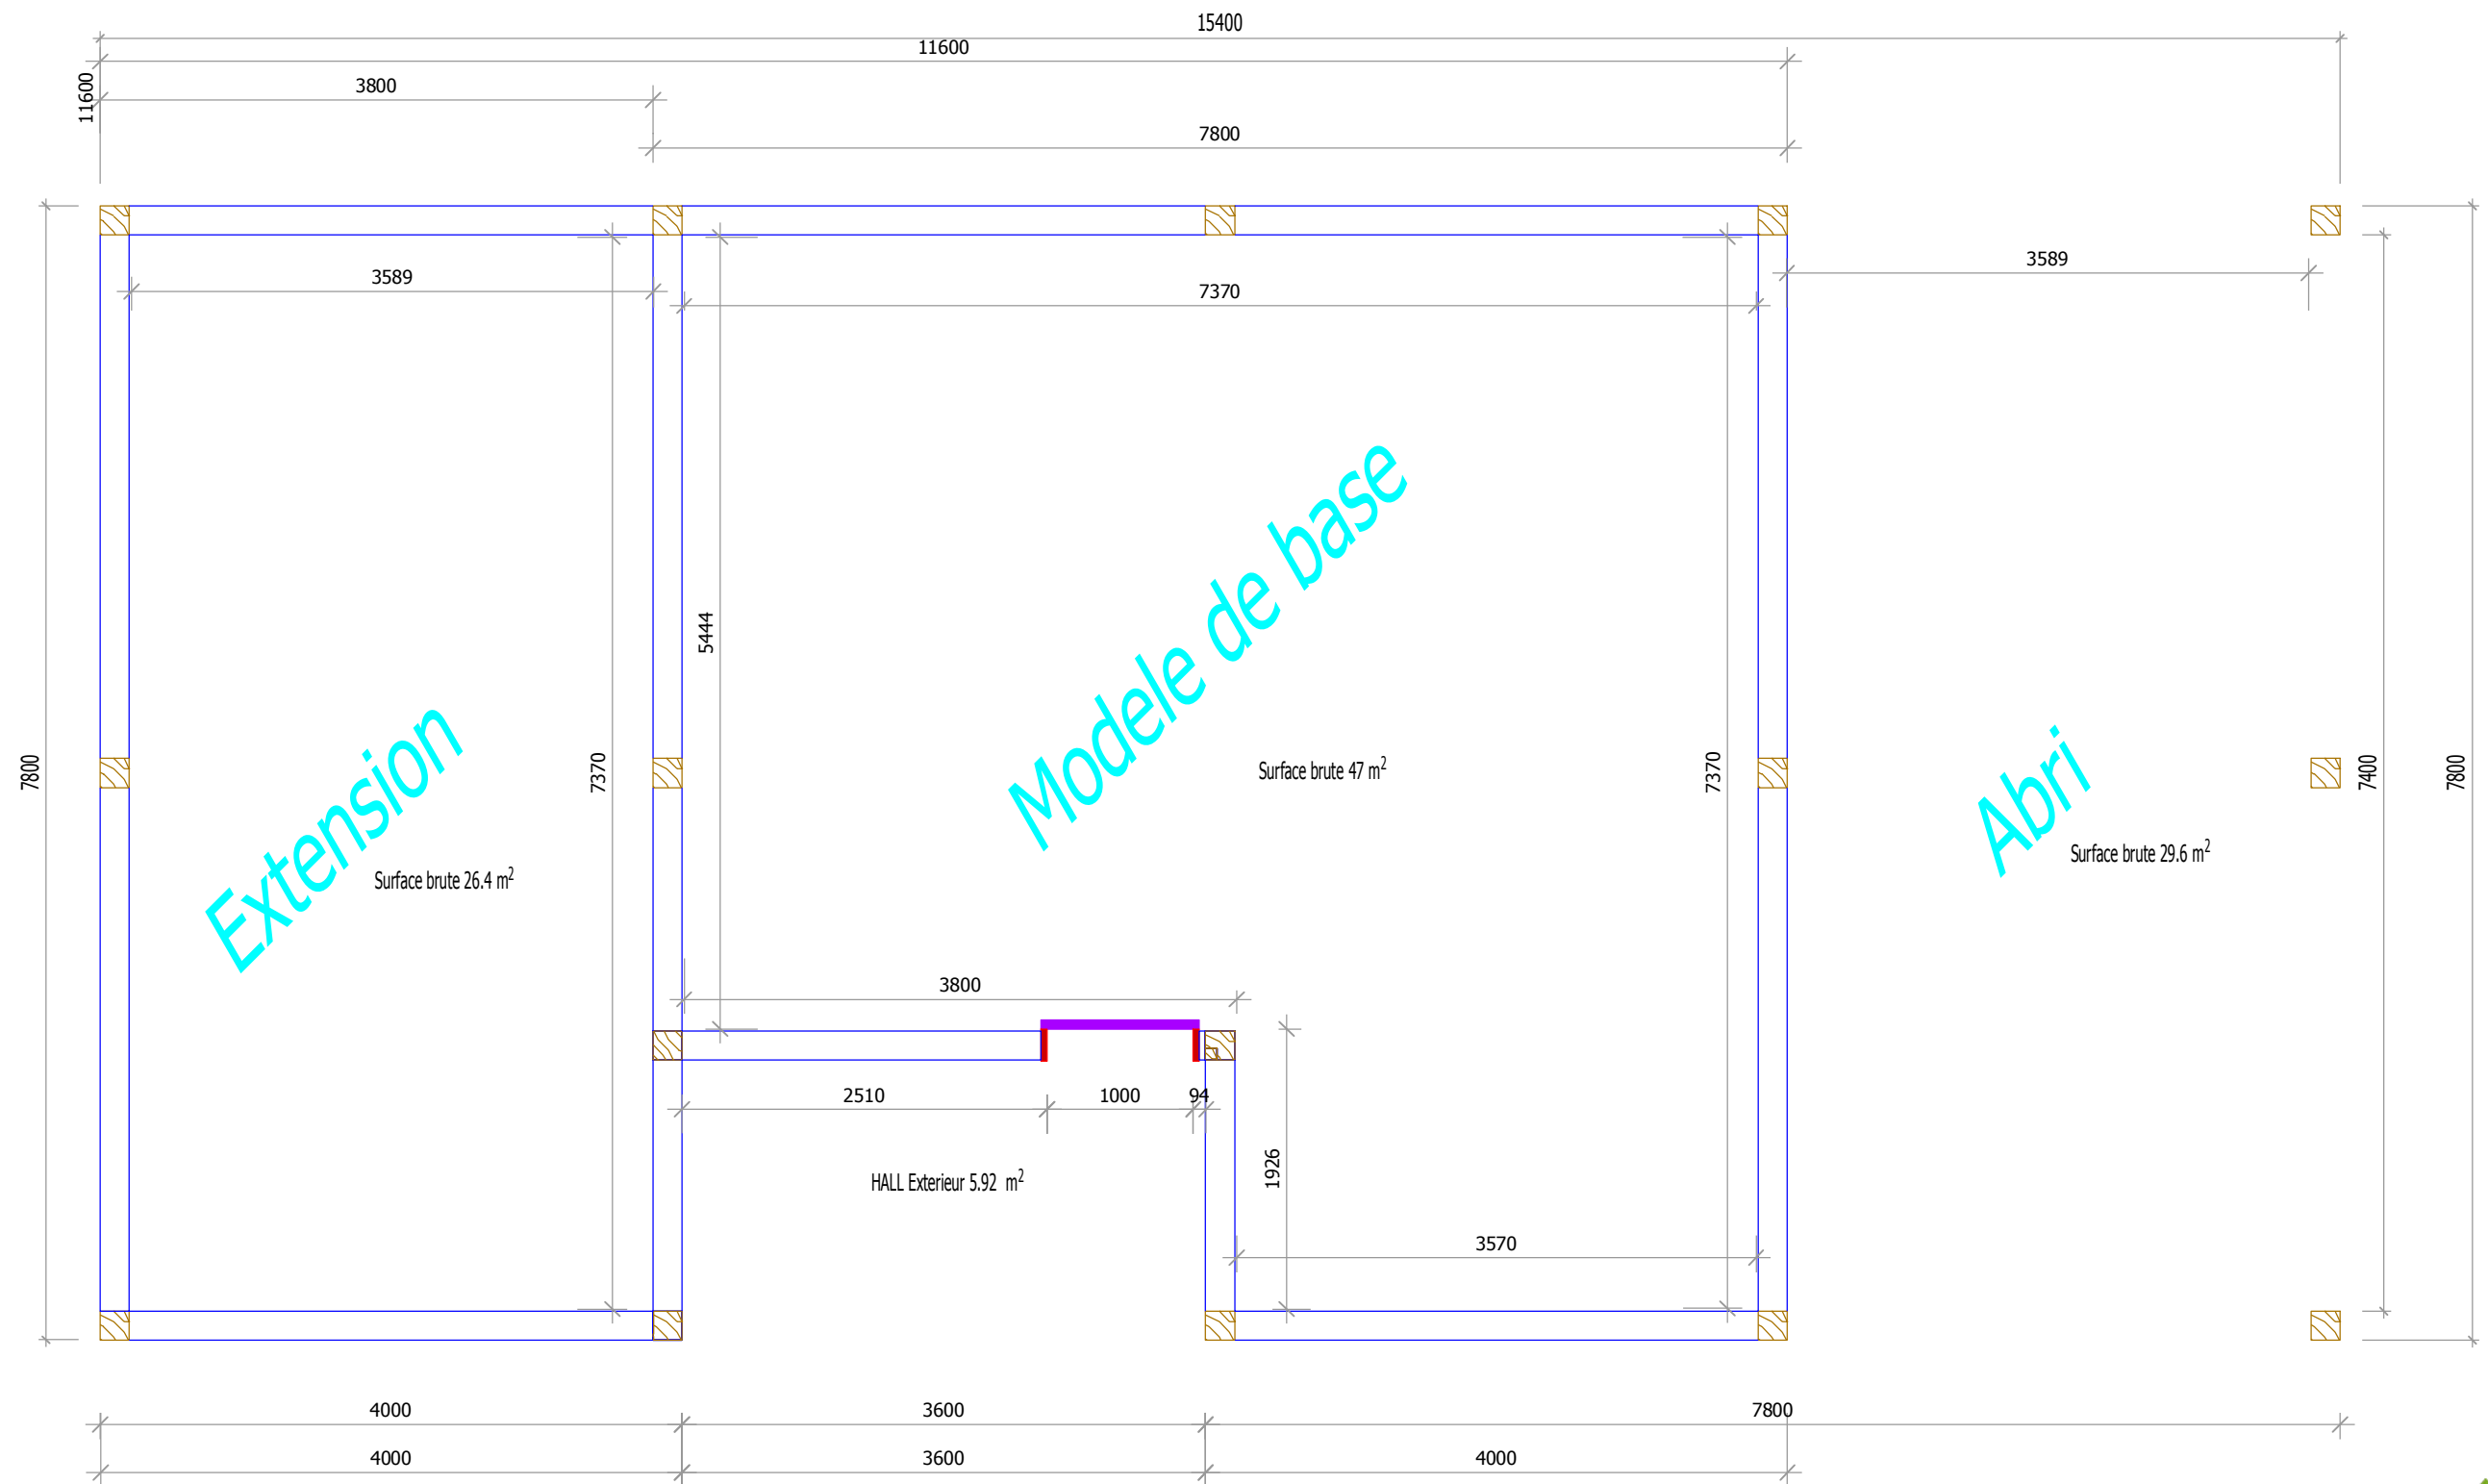

MODELE DE BASE 47 m²

+ Extension 26.4 m²

+ Abri 29.6 m²

Créez votre propre aménagement

Vue en plan

Echelle 1/50