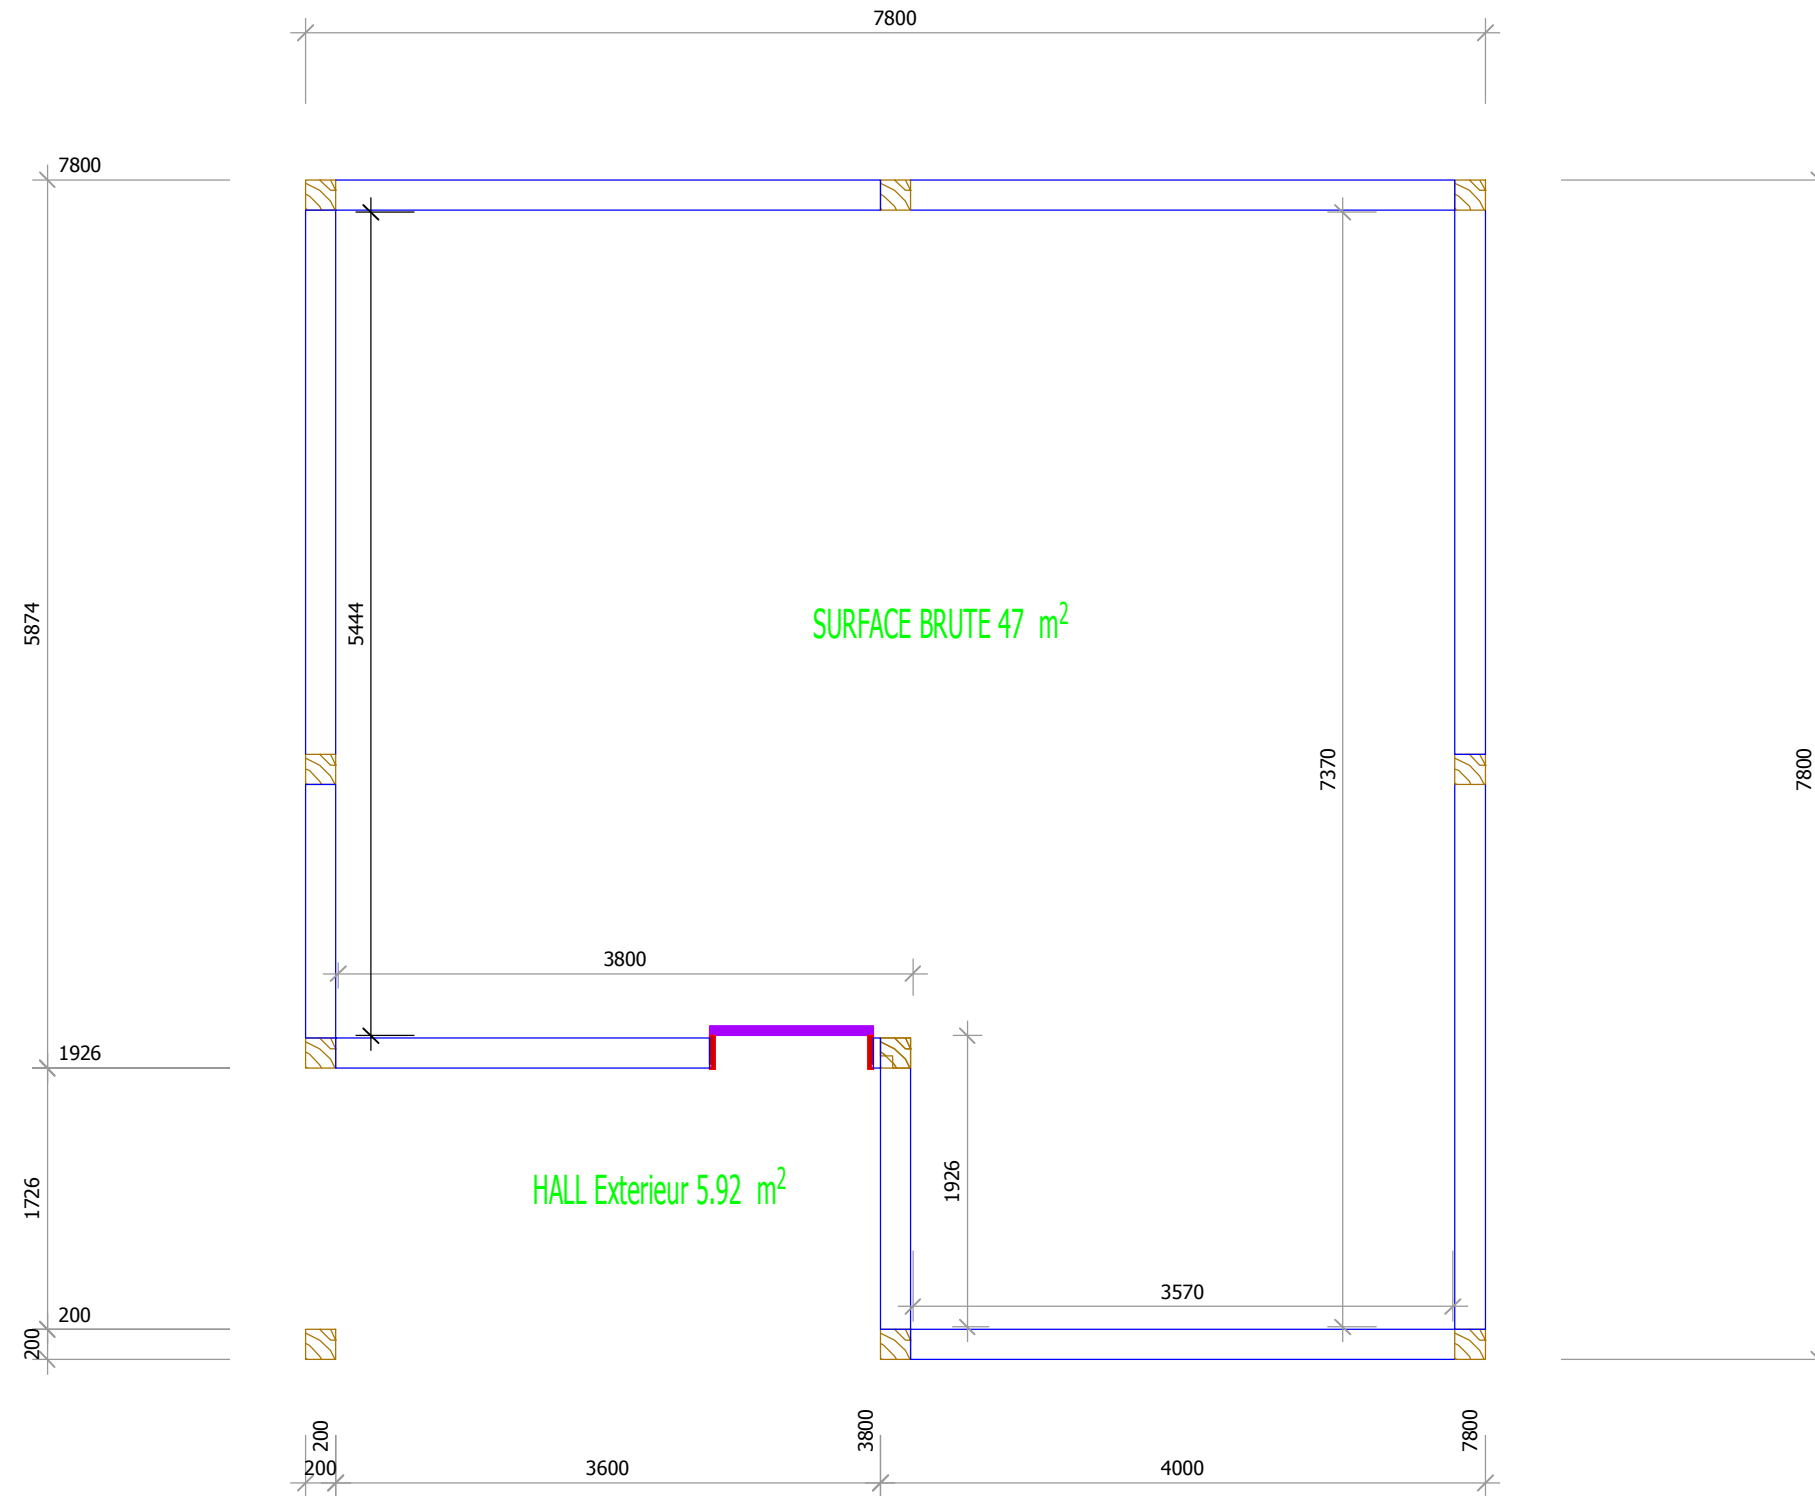

MOB MODULABLE 47 m<sup>2</sup>

Créez votre propre aménagement

Vue en plan

cotes en mm

Echelle 1/50